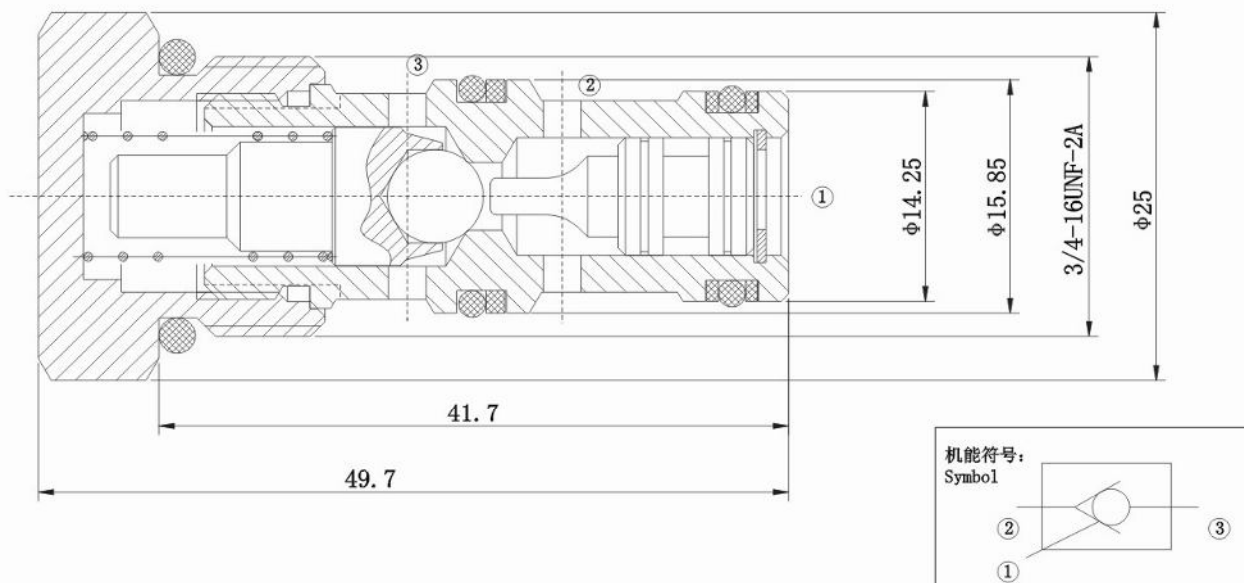

液控单向阀 Hydraulic Operated Check Valves

技术参数: Specifications				
规格型号	最大工作压力: Max. Working Pressure	最大流量: Max. Flow	内泄漏量: Internal Leakage	开启压力: Cracking Pressure
YDF06-01-00	315bar	30L/min	<5drops/min	2bar

技术参数: Specifications				
规格型号	最大工作压力: Max. Working Pressure	最大流量: Max. Flow	内泄漏量: Internal Leakage	开启压力: Cracking Pressure
YDF10-00-00	315bar	60L/min	<5drops/min	2bar