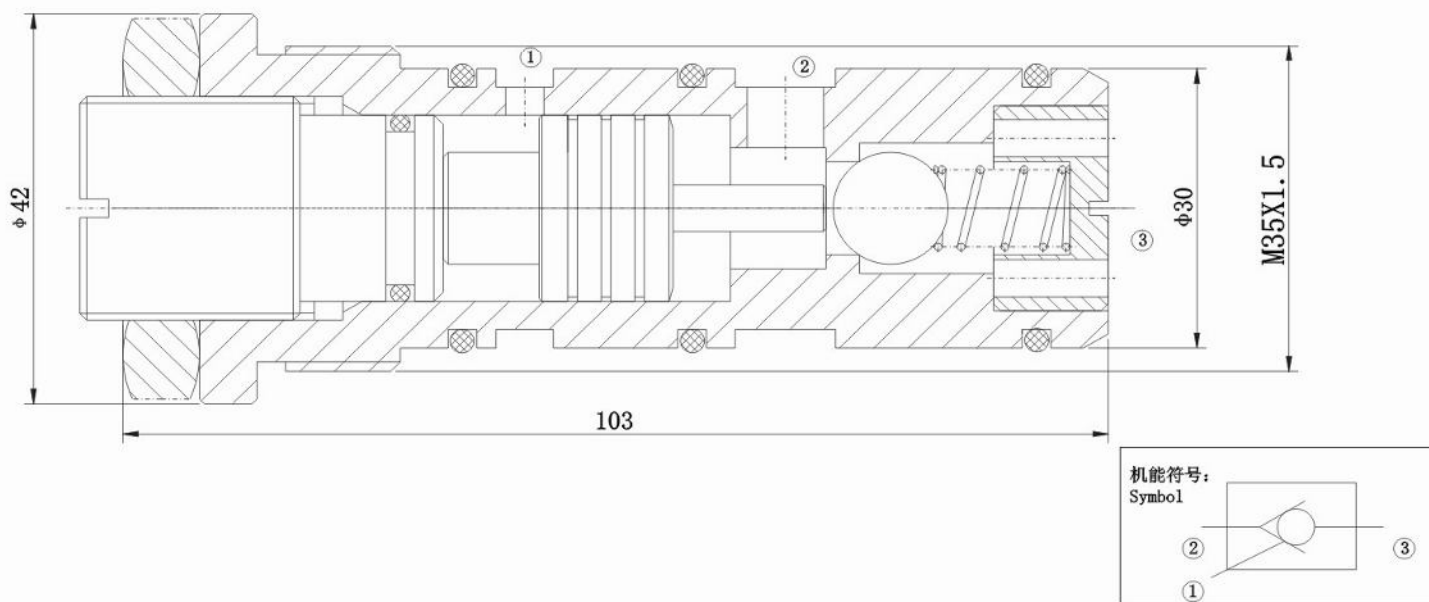

液控单向阀 Hydraulic Operated Check Valves

技术参数: Specifications				
规格型号	最大工作压力: Max. Working Pressure	最大流量: Max. Flow	内泄漏量: Internal Leakage	开启压力: Cracking Pressure
YDF06-01-00	315bar	30L/min	<5drops/min	2bar

技术参数: Specifications				
规格型号	最大工作压力: Max. Working Pressure	最大流量: Max. Flow	内泄漏量: Internal Leakage	开启压力: Cracking Pressure
YDF10-00-00	315bar	60L/min	<5drops/min	2bar